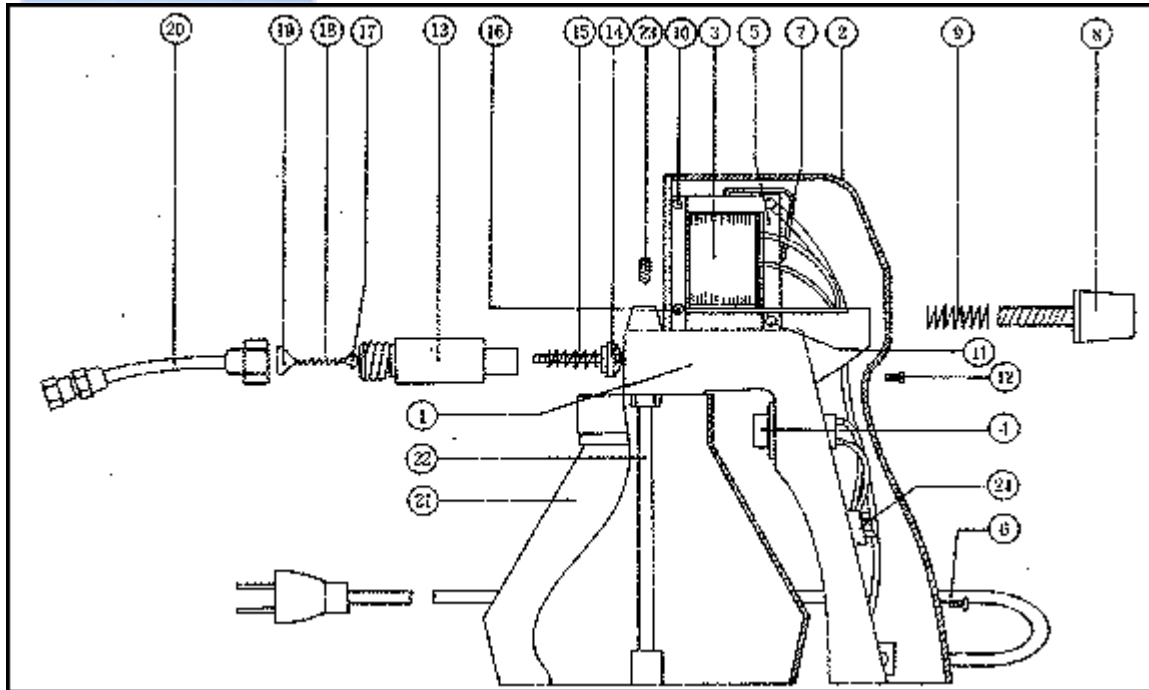

## TG 300 Parts List

Position	Part #	Description
1.	300-01	PUMP HOUSING
2.	300-02	HANDLE SET
3.	300-03	COIL MOTOR
3.	300-03-220	220V COIL
4.	300-04	SWITCH
5.	300-05	ARMATURE
6.	300-06	ELECTRIC CORD
7.	300-07	ARMATURE SPRING
8.	300-08	VOLUME CONTROL
9.	300-09	VOLUME SPRING

10.	300-10	BOLT A
11.	300-11	BOLT B
12.	300-12	CASE SCREW
13.	300-13	PUMP CYLINDER
14.	300-14	PISTON
15.	300-15	PISTON SPRING
16.	300-16	MOTOR MOUNT
17/18/19	300-17	VALVE
20.	TG1	NOZZLE
21.	300-21	CONTAINER
22.	300-22	SUCTION TUBE
23.	300-23	PUMP SCREW
24.	300-24	TERMINAL BLOCK